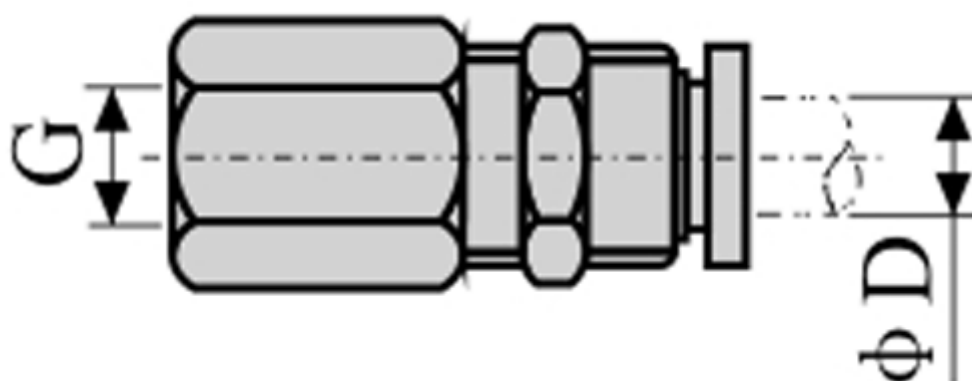

Varenummer: 58EPMF604
Beskrivelse: Fitting EPMF604 lige med mufte
gevind 1/2", slangediameter 6

Mål

D = 6
Gevind = 1/2"